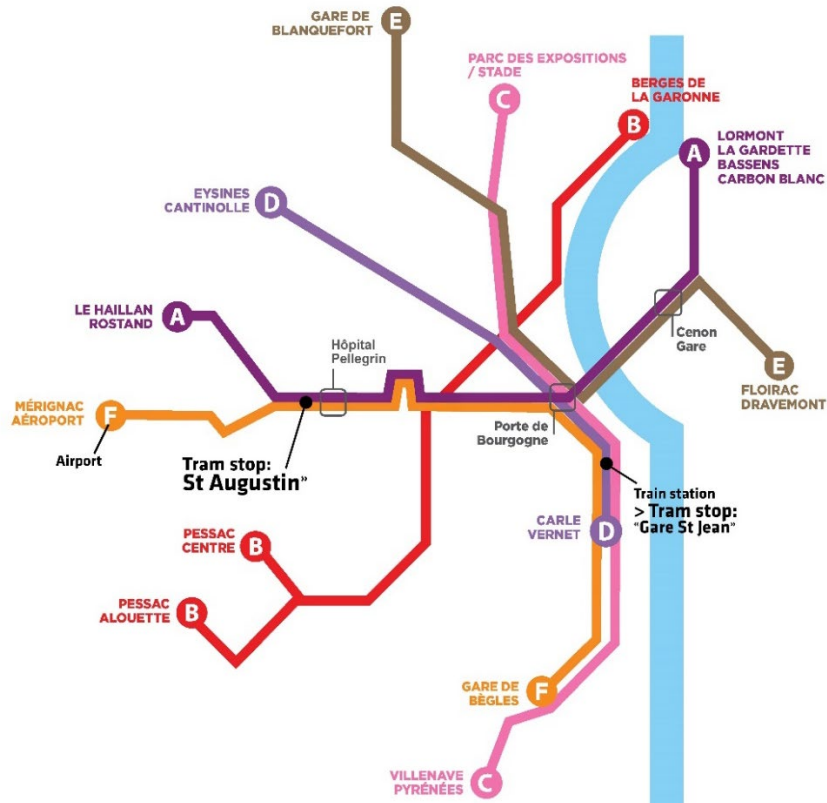

## Table des matières

|                                                       |   |
|-------------------------------------------------------|---|
| Localisation sur Google maps.....                     | 1 |
| Plan du campus / Arrêts de bus / Accès au campus..... | 2 |
| Venir en tram.....                                    | 2 |
| Depuis l'arrêt de tram Saint-Augustin :.....          | 3 |
| Venir en voiture.....                                 | 5 |
| Nous appeler : .....                                  | 5 |

Localisation sur Google maps

<https://goo.gl/maps/XPeNQ1WXrdNwDFu8>

## Plan du campus / Arrêts de bus / Accès au campus

## Venir en tram

Depuis l'arrêt de tram Saint-Augustin :

Passer au pied de la grande cheminée et suivre le chemin blanc.

Au bout du chemin blanc, le centre Broca est visible : aller à droite

Vous arrivez au 14 rue Eugène Jacquet :