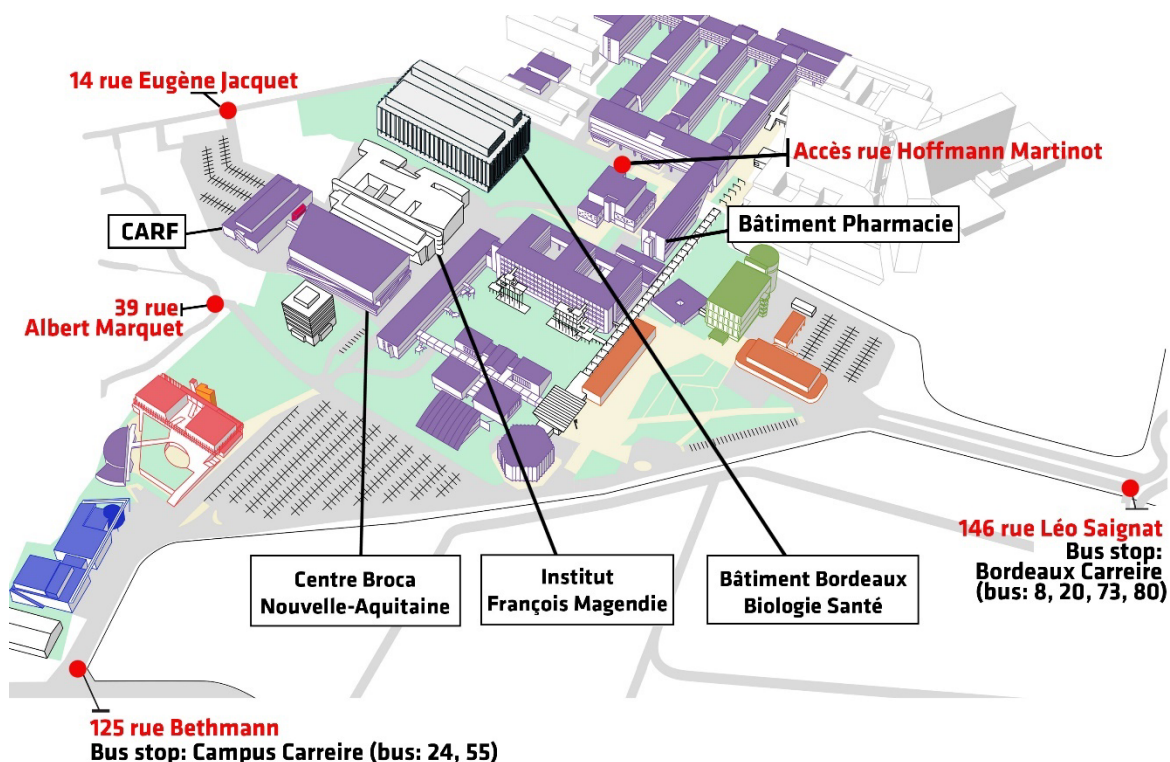

Venir en voiture

Parking visiteurs :

Accès par le 125 rue Bethmann

Vous devez vous approcher du centre Broca ?

> Allez au bout de la rue Hofmann-Martinot pour pouvoir entrer sur le campus.

Nous appeler :

Accueil du Centre Broca : 05 33 51 47 00

Bordeaux Neurocampus : 05 33 51 47 92