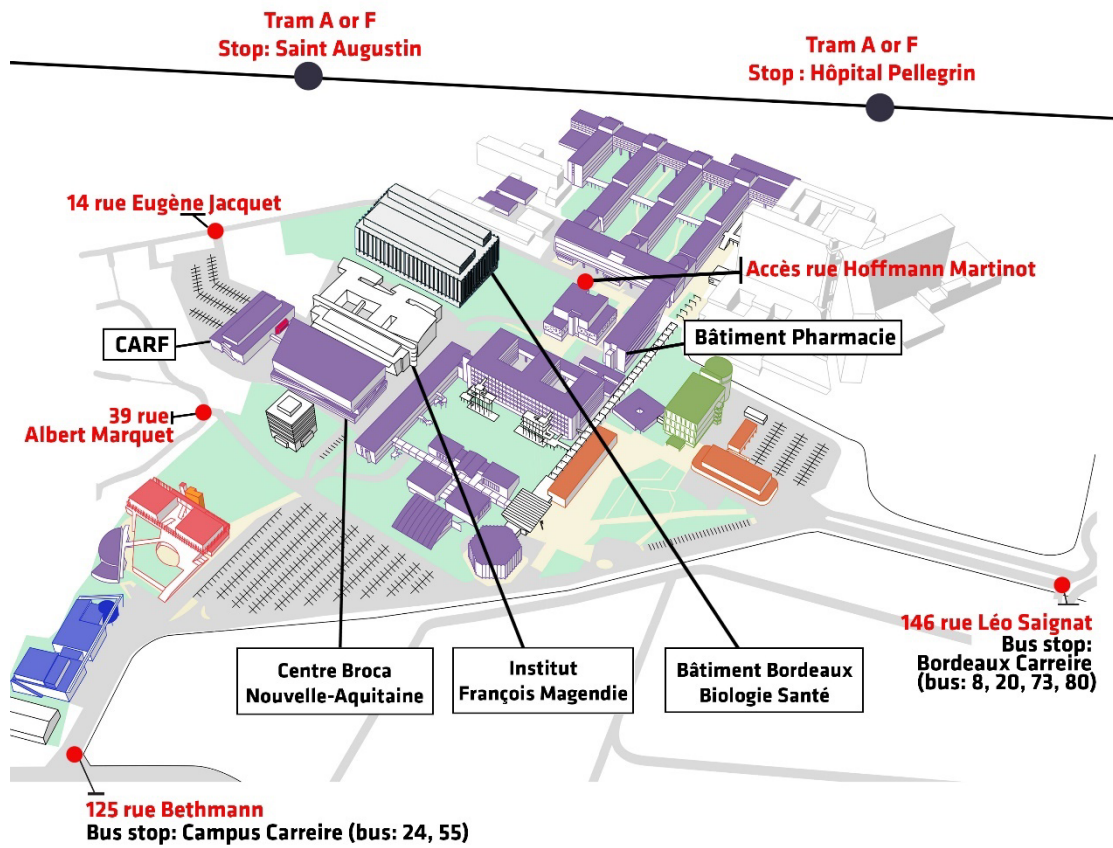

## Table des matières

|                                                       |   |
|-------------------------------------------------------|---|
| Localisation sur Google maps.....                     | 1 |
| Plan du campus / Arrêts de bus / Accès au campus..... | 2 |
| Venir en tram.....                                    | 2 |
| Depuis l'arrêt de tram Saint-Augustin :.....          | 3 |
| Venir en voiture.....                                 | 5 |
| Nous appeler : .....                                  | 5 |

Localisation sur Google maps

<https://goo.gl/maps/XPeNQ1WXrdNwDFu8>

## Plan du campus / Arrêts de bus / Accès au campus

## Venir en tram

Depuis l'arrêt de tram Saint-Augustin :

Passer au pied de la grande cheminée et suivre le chemin blanc.

Au bout du chemin blanc, le centre Broca est visible : aller à droite

Vous arrivez au 14 rue Eugène Jacquet :